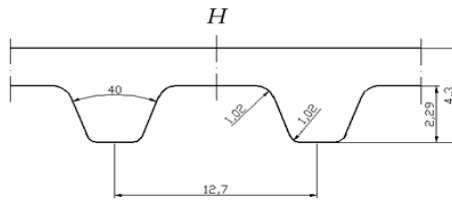

TRAPEZ DİŞ KAUCUK ZAMAN KAYIŞLARI

L

H

XH

KAYIŞ KODU	ÇEVRE (mm)	DİŞ SAYISI
109 L	276,86	29
124 L	314,45	33
135 L	342,90	36
150 L	381,00	40
165 L	419,10	44
173 L	439,42	46
187 L	476,25	50
202 L	513,08	54
210 L	533,40	56
217 L	551,18	58
225 L	571,50	60
232 L	589,28	62
240 L	609,60	64
255 L	647,70	68
265 L	673,10	71
270 L	685,80	72
277 L	703,58	74
285 L	723,90	76
300 L	762,00	80
320 L	812,80	85
322 L	819,15	86
334 L	848,36	89
337 L	855,98	90
345 L	876,30	92
360 L	914,40	96
367 L	933,45	98
375 L	952,50	100
382 L	970,28	102
390 L	990,60	104
394 L	1000,76	105
398 L	1010,92	106
420 L	1066,80	112
427 L	1084,58	114
435 L	1104,90	116
450 L	1143,00	120
454 L	1153,16	121
480 L	1219,20	128
510 L	1295,40	136
525 L	1333,50	140
540 L	1371,60	144
548 L	1391,92	146
581 L	1475,74	155
600 L	1524,00	160
630 L	1600,20	168
653 L	1658,62	174
660 L	1676,40	176
697 L	1770,38	186
731 L	1856,74	195
934 L	2372,36	249

KAYIŞ KODU	ÇEVRE (mm)	DİŞ SAYISI
225 H	571,50	45
230 H	584,20	46
240 H	609,60	48
245 H	622,30	49
255 H	647,70	51
270 H	685,80	54
280 H	711,20	56
300 H	762,00	60
310 H	787,40	62
315 H	800,10	63
320 H	812,80	64
330 H	838,20	66
350 H	889,00	70
360 H	914,40	72
370 H	939,80	74
375 H	952,50	75
390 H	990,60	78
400 H	1016,00	80
410 H	1041,40	82
420 H	1066,80	84
430 H	1092,20	86
450 H	1143,00	90
465 H	1181,10	93
480 H	1219,20	96
490 H	1244,60	98
510 H	1295,40	102
540 H	1371,60	108
560 H	1422,40	112
570 H	1447,80	114
600 H	1524,00	120
625 H	1587,50	125
630 H	1600,20	126
650 H	1651,00	130
660 H	1676,40	132
680 H	1727,20	136
700 H	1778,00	140
750 H	1905,00	150
770 H	1955,80	154
800 H	2032,00	160
810 H	2057,40	162
840 H	2133,60	168
850 H	2159,00	170
860 H	2184,40	172
880 H	2235,20	176
900 H	2286,00	180
950 H	2413,00	190
1000 H	2540,00	200
1100 H	2794,00	220
1120 H	2844,80	224
1130 H	2870,20	226
1245 H	3162,30	249
1250 H	3175,00	250
1360 H	3454,40	272
1400 H	3556,00	280
1700 H	4318,00	340

KAYIŞ KODU	ÇEVRE (mm)	DİŞ SAYISI
507 XH	1289,05	58
560 XH	1422,40	64
630 XH	1600,20	72
700 XH	1778,00	80
735 XH	1866,90	84
770 XH	1955,80	88
840 XH	2133,60	96
927 XH	2354,58	106
980 XH	2489,20	112
1120 XH	2844,80	128
1260 XH	3200,40	144
1400 XH	3556,00	160
1540 XH	3911,60	176
1750 XH	4445,00	200