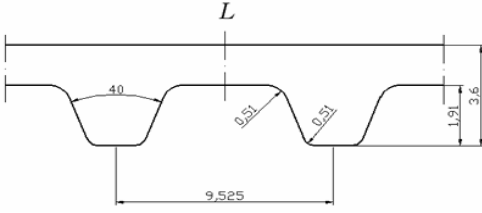

TRAPEZ DİŞ KAUCUK ZAMAN KAYIŞLARI

L

H

XH

KAYIŞ KODU	ÇEVRE (mm)	DİŞ SAYISI
109 L	276,86	29
124 L	314,45	33
135 L	342,90	36
150 L	381,00	40
165 L	419,10	44
173 L	439,42	46
187 L	476,25	50
202 L	513,08	54
210 L	533,40	56
217 L	551,18	58
225 L	571,50	60
232 L	589,28	62
240 L	609,60	64
255 L	647,70	68
265 L	673,10	71
270 L	685,80	72
277 L	703,58	74
285 L	723,90	76
300 L	762,00	80
320 L	812,80	85
322 L	819,15	86
334 L	848,36	89
337 L	855,98	90
345 L	876,30	92
360 L	914,40	96
367 L	933,45	98
375 L	952,50	100
382 L	970,28	102
390 L	990,60	104
394 L	1000,76	105
398 L	1010,92	106
420 L	1066,80	112
427 L	1084,58	114
435 L	1104,90	116
450 L	1143,00	120
454 L	1153,16	121
480 L	1219,20	128
510 L	1295,40	136
525 L	1333,50	140
540 L	1371,60	144
548 L	1391,92	146
581 L	1475,74	155
600 L	1524,00	160
630 L	1600,20	168
653 L	1658,62	174
660 L	1676,40	176
697 L	1770,38	186
731 L	1856,74	195
934 L	2372,36	249

KAYIŞ KODU	ÇEVRE (mm)	DİŞ SAYISI
225 H	571,50	45
230 H	584,20	46
240 H	609,60	48
245 H	622,30	49
255 H	647,70	51
270 H	685,80	54
280 H	711,20	56
300 H	762,00	60
310 H	787,40	62
315 H	800,10	63
320 H	812,80	64
330 H	838,20	66
350 H	889,00	70
360 H	914,40	72
370 H	939,80	74
375 H	952,50	75
390 H	990,60	78
400 H	1016,00	80
410 H	1041,40	82
420 H	1066,80	84
430 H	1092,20	86
450 H	1143,00	90
465 H	1181,10	93
480 H	1219,20	96
490 H	1244,60	98
510 H	1295,40	102
540 H	1371,60	108
560 H	1422,40	112
570 H	1447,80	114
600 H	1524,00	120
625 H	1587,50	125
630 H	1600,20	126
650 H	1651,00	130
660 H	1676,40	132
680 H	1727,20	136
700 H	1778,00	140
750 H	1905,00	150
770 H	1955,80	154
800 H	2032,00	160
810 H	2057,40	162
840 H	2133,60	168
850 H	2159,00	170
860 H	2184,40	172
880 H	2235,20	176
900 H	2286,00	180
950 H	2413,00	190
1000 H	2540,00	200
1100 H	2794,00	220
1120 H	2844,80	224
1130 H	2870,20	226
1245 H	3162,30	249
1250 H	3175,00	250
1360 H	3454,40	272
1400 H	3556,00	280
1700 H	4318,00	340

KAYIŞ KODU	ÇEVRE (mm)	DİŞ SAYISI
507 XH	1289,05	58
560 XH	1422,40	64
630 XH	1600,20	72
700 XH	1778,00	80
735 XH	1866,90	84
770 XH	1955,80	88
840 XH	2133,60	96
927 XH	2354,58	106
980 XH	2489,20	112
1120 XH	2844,80	128
1260 XH	3200,40	144
1400 XH	3556,00	160
1540 XH	3911,60	176
1750 XH	4445,00	200