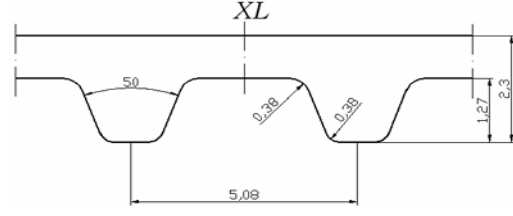

TRAPEZ DİŞ KAUÇUK ZAMAN KAYIŞLARI

MXL

XL

XL

| KAYIŞ KODU | ÇEVRE (mm) | DİŞ SAYISI |
|------------|------------|------------|
| 73 MXL | 148,34 | 73 |
| 75 MXL | 152,40 | 75 |
| 76 MXL | 154,43 | 76 |
| 80 MXL | 162,56 | 80 |
| 82 MXL | 166,62 | 82 |
| 85 MXL | 172,72 | 85 |
| 88 MXL | 178,82 | 88 |
| 110 MXL | 223,52 | 110 |
| 112 MXL | 227,58 | 112 |
| 114 MXL | 231,65 | 114 |
| 120 MXL | 243,84 | 120 |
| 123 MXL | 249,94 | 123 |
| 140 MXL | 284,48 | 140 |
| 150 MXL | 304,80 | 150 |
| 175 MXL | 355,60 | 175 |