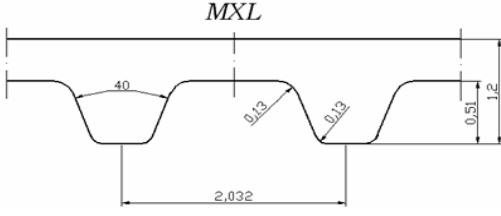

TRAPEZ DİŞ KAUÇUK ZAMAN KAYIŞLARI

MXL

XL

XL

| KAYIŞ KODU | ÇEVRE (mm) | DİŞ SAYISI |
|------------|------------|------------|
| 73 MXL | 148,34 | 73 |
| 75 MXL | 152,40 | 75 |
| 76 MXL | 154,43 | 76 |
| 80 MXL | 162,56 | 80 |
| 82 MXL | 166,62 | 82 |
| 85 MXL | 172,72 | 85 |
| 88 MXL | 178,82 | 88 |
| 110 MXL | 223,52 | 110 |
| 112 MXL | 227,58 | 112 |
| 114 MXL | 231,65 | 114 |
| 120 MXL | 243,84 | 120 |
| 123 MXL | 249,94 | 123 |
| 140 MXL | 284,48 | 140 |
| 150 MXL | 304,80 | 150 |
| 175 MXL | 355,60 | 175 |