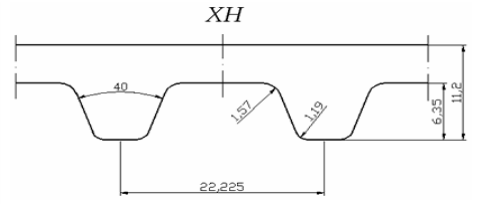

TRAPEZ DİŞ KAUCUK ZAMAN KAYIŞLARI

L

H

XH

KAYIŞ KODU	ÇEVRE (mm)	DİŞ SAYISI
109 L	276,86	29
124 L	314,45	33
135 L	342,90	36
150 L	381,00	40
165 L	419,10	44
173 L	439,42	46
187 L	476,25	50
202 L	513,08	54
210 L	533,40	56
217 L	551,18	58
225 L	571,50	60
232 L	589,28	62
240 L	609,60	64
255 L	647,70	68
265 L	673,10	71
270 L	685,80	72
277 L	703,58	74
285 L	723,90	76
300 L	762,00	80
320 L	812,80	85
322 L	819,15	86
334 L	848,36	89
337 L	855,98	90
345 L	876,30	92
360 L	914,40	96
367 L	933,45	98
375 L	952,50	100
382 L	970,28	102
390 L	990,60	104
394 L	1000,76	105
398 L	1010,92	106
420 L	1066,80	112
427 L	1084,58	114
435 L	1104,90	116
450 L	1143,00	120
454 L	1153,16	121
480 L	1219,20	128
510 L	1295,40	136
525 L	1333,50	140
540 L	1371,60	144
548 L	1391,92	146
581 L	1475,74	155
600 L	1524,00	160
630 L	1600,20	168
653 L	1658,62	174
660 L	1676,40	176
697 L	1770,38	186
731 L	1856,74	195
934 L	2372,36	249

KAYIŞ KODU	ÇEVRE (mm)	DİŞ SAYISI
225 H	571,50	45
230 H	584,20	46
240 H	609,60	48
245 H	622,30	49
255 H	647,70	51
270 H	685,80	54
280 H	711,20	56
300 H	762,00	60
310 H	787,40	62
315 H	800,10	63
320 H	812,80	64
330 H	838,20	66
350 H	889,00	70
360 H	914,40	72
370 H	939,80	74
375 H	952,50	75
390 H	990,60	78
400 H	1016,00	80
410 H	1041,40	82
420 H	1066,80	84
430 H	1092,20	86
450 H	1143,00	90
465 H	1181,10	93
480 H	1219,20	96
490 H	1244,60	98
510 H	1295,40	102
540 H	1371,60	108
560 H	1422,40	112
570 H	1447,80	114
600 H	1524,00	120
625 H	1587,50	125
630 H	1600,20	126
650 H	1651,00	130
660 H	1676,40	132
680 H	1727,20	136
700 H	1778,00	140
750 H	1905,00	150
770 H	1955,80	154
800 H	2032,00	160
810 H	2057,40	162
840 H	2133,60	168
850 H	2159,00	170
860 H	2184,40	172
880 H	2235,20	176
900 H	2286,00	180
950 H	2413,00	190
1000 H	2540,00	200
1100 H	2794,00	220
1120 H	2844,80	224
1130 H	2870,20	226
1245 H	3162,30	249
1250 H	3175,00	250
1360 H	3454,40	272
1400 H	3556,00	280
1700 H	4318,00	340

KAYIŞ KODU	ÇEVRE (mm)	DİŞ SAYISI
507 XH	1289,05	58
560 XH	1422,40	64
630 XH	1600,20	72
700 XH	1778,00	80
735 XH	1866,90	84
770 XH	1955,80	88
840 XH	2133,60	96
927 XH	2354,58	106
980 XH	2489,20	112
1120 XH	2844,80	128
1260 XH	3200,40	144
1400 XH	3556,00	160
1540 XH	3911,60	176
1750 XH	4445,00	200