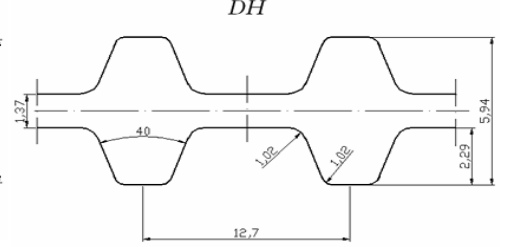

DH

KAYIŞ KODU	ÇEVRE (mm)	DİŞ SAYISI
150 D-XL	381,00	75
152 D-XL	386,08	76
154 D -XL	391,16	77
156 D-XL	396,24	78
158 D-XL	401,32	79
160 D-XL	406,40	80
162 D-XL	411,48	81
164 D-XL	416,56	82
166 D-XL	421,64	83
168 D-XL	426,72	84
170 D-XL	431,80	85
172 D-XL	436,88	86
174 D-XL	441,96	87
176 D-XL	447,04	88
178 D-XL	452,12	89
180 D-XL	457,20	90
182 D-XL	462,28	91
184 D-XL	467,36	92
186 D-XL	472,44	93
188 D-XL	477,52	94
190 D-XL	482,60	95
192 D-XL	487,68	96
194 D-XL	492,76	97
196 D-XL	497,84	98
198 D-XL	502,92	99
200 D-XL	508,00	100
202 D-XL	513,08	101
204 D-XL	518,16	102
206 D-XL	523,24	103
210 D-XL	533,40	105
212 D-XL	538,48	106
216 D-XL	548,64	108
218 D-XL	553,72	109
220 D-XL	558,80	110
228 D-XL	579,12	114
230 D-XL	584,20	115
234 D-XL	594,36	117
236 D-XL	599,44	118
240 D-XL	609,60	120
250 D-XL	635,00	125
254 D-XL	645,16	127
260 D-XL	660,40	130
270 D-XL	685,80	135
276 D-XL	701,04	138
280 D-XL	711,20	140
282 D-XL	716,28	141
290 D-XL	736,60	145
291 D-XL	739,14	
292 D-XL	741,68	146
293 D-XL	744,22	147
320 D-XL	812,80	160
330 D-XL	838,20	165
332 D-XL	843,28	166
340 D-XL	863,60	170
348 D-XL	883,92	174
352 D-XL	894,08	176
360 D-XL	914,40	180

KAYIŞ KODU	ÇEVRE (mm)	DİŞ SAYISI
210 D-L	533,40	56
217 D-L	551,18	58
225 D-L	571,50	60
232 D-L	589,28	62
240 D-L	609,60	64
255 D-L	647,70	68
265 D-L	673,10	71
270 D-L	685,80	72
277 D-L	703,58	74
285 D-L	723,90	76
300 D-L	762,00	80
320 D-L	812,80	85
322 D-L	817,88	86
334 D-L	848,36	89
337 D-L	855,98	90
345 D-L	876,30	92
360 D-L	914,40	96
367 D-L	932,18	98
375 D-L	952,50	100
382 D-L	970,28	102
390 D-L	990,60	104
394 D-L	1000,76	105
420 D-L	1066,80	112
427 D-L	1084,58	114
435 D-L	1104,90	116
450 D-L	1143,00	120
454 D-L	1153,16	121
480 D-L	1219,20	128
510 D-L	1295,40	136
525 D-L	1333,50	140
540 D-L	1371,60	144
548 D-L	1391,92	146
581 D-L	1475,74	154
600 D-L	1524,00	160
630 D-L	1600,20	168
653 D-L	1658,62	174

KAYIŞ KODU	ÇEVRE (mm)	DİŞ SAYISI
240 D-H	609,60	48
245 D-H	622,30	49
255 D-H	647,70	51
270 D-H	685,80	54
280 D-H	711,20	56
300 D-H	762,00	60
310 D-H	787,40	62
315 D-H	800,10	63
320 D-H	812,80	64
330 D-H	838,20	66
340 D-H	863,60	68
350 D-H	889,00	70
360 D-H	914,40	72
370 D-H	939,80	74
375 D-H	952,50	75
390 D-H	990,60	78
400 D-H	1016,00	80
410 D-H	1041,40	82
420 D-H	1066,80	84
430 D-H	1092,20	86
450 D-H	1143,00	90
480 D-H	1219,20	96
490 D-H	1244,60	98
510 D-H	1295,40	102
530 D-H	1346,20	106
540 D-H	1371,60	108
560 D-H	1422,40	112
570 D-H	1447,80	114
600 D-H	1524,00	120
605 D-H	1536,70	121
625 D-H	1587,50	125
630 D-H	1600,20	126
640 D-H	1625,60	128
650 D-H	1651,00	130
660 D-H	1676,40	132
680 D-H	1727,20	136
700 D-H	1778,00	140
750 D-H	1905,00	150
770 D-H	1955,80	154
800 D-H	2032,00	160
810 D-H	2057,40	162
840 D-H	2133,60	168
850 D-H	2159,00	170
880 D-H	2235,20	176
900 D-H	2286,00	180
950 D-H	2413,00	190
1000 D-H	2540,00	200
1100 D-H	2794,00	220
1250 D-H	3175,00	250
1400 D-H	3556,00	280
1700 D-H	4318,00	340